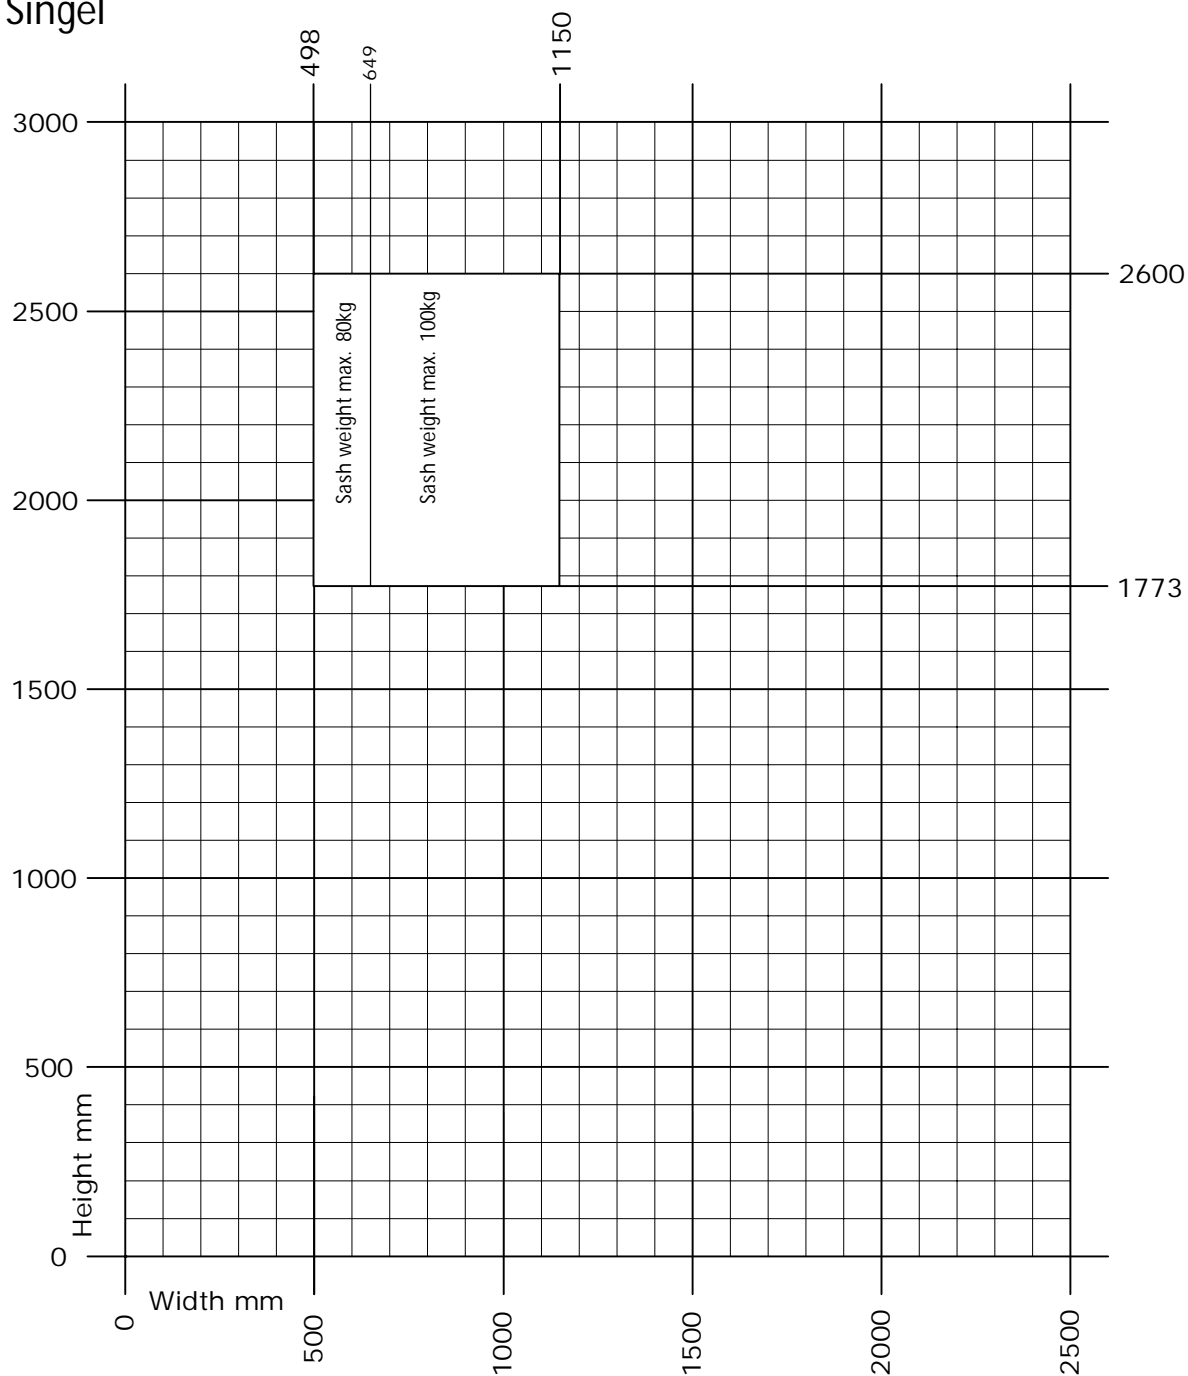

Futura+i

Turn terrace door

Singel

 Min. - Max. dim.

DK Min. - Max. måls tabel
Indadgående dreje terrassedør

www.idealcombi.dk

UK Min. - Max. dim. table
Inward opening turn terrace door

www.idealcombi.com

TYPE

Futura+i

Rev. no. 02

Drawing no. UK-PLUGRA228 A

idealcombi
Udvikler vinduet